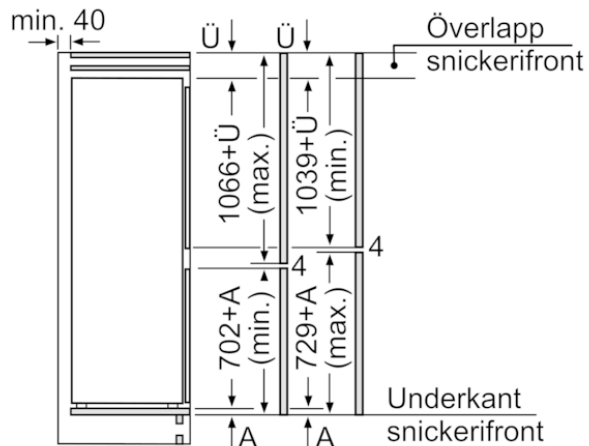

F	R	X
16-19	0-3	2,5
20	0-1	3
	2-3	2,5
21	0-1	3
	2-3	2,5
22	0	4
	1	3,5
	2-3	3

Följ tabellens rekommenderade spaltmått så att enhetens lucka inte slår i och skadar köksstommen.

Ventilationsutlopp
min. 200 cm²