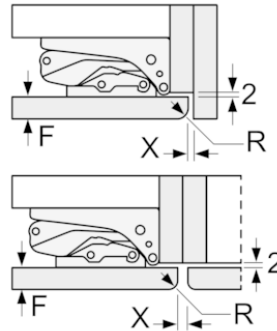

# BOSCH

Serie | 2, Integrerad kyl/frys, 177.2 x 54.1 cm  
KIV86NFF0

Mått i mm  
Rekommenderat spaltmått för plattgångjärn

F	R	X
16-19	0-3	2,5
20	0-1	3
	2-3	2,5
21	0-1	3
	2-3	2,5
22	0	4
	1	3,5
	2-3	3

Följ tabellens rekommenderade spaltmått så att enhetens lucka inte slår i och skadar köksstommen.