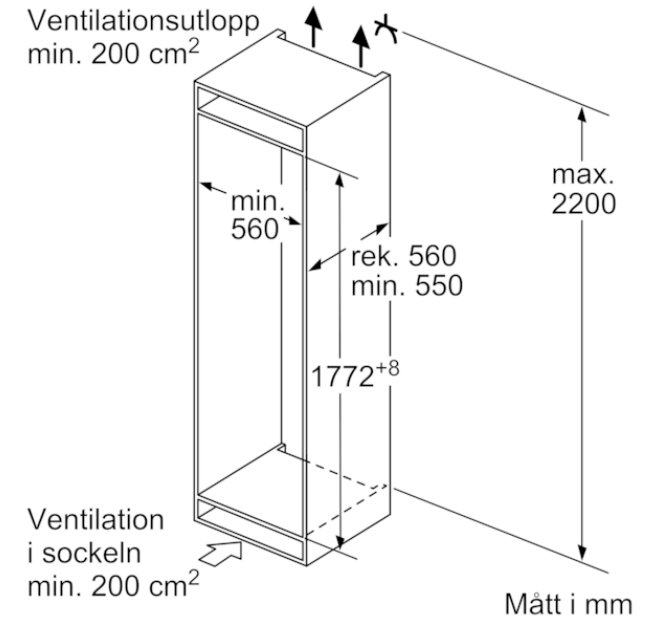

F	R	X
16-19	0-3	2,5
20	0-1	3
	2-3	2,5
21	0-1	3
	2-3	2,5
22	0	4
	1	3,5
	2-3	3

Följ tabellens rekommenderade spaltmått så att enhetens lucka inte slår i och skadar köksstommen.

Ventilationsutlopp
min. 200 cm²